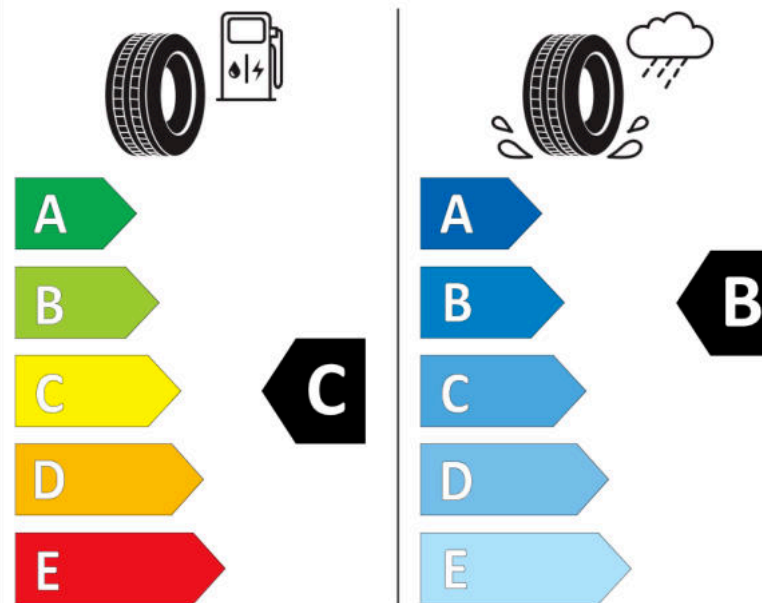

Δελτίο Πληροφοριών Προϊόντος

ΚΑΝΟΝΙΣΜΟΣ (ΕΕ) 2020/740

Μάρκα	MICHELIN
Εμπορική ονομασία	ALPIN 6
Αναγνωριστικό μοντέλου	121578
Διάσταση	205/60R15
Δείκτης ικανότητας φόρτωσης	91
Σύμβολο κατηγορίας ταχύτητας	H
Κατηγορία ως προς την εξοικονόμηση καυσίμου	C
Κατηγορία ως προς την πρόσφυση του ελαστικού σε υγρό οδόστρωμα	C
Κατηγορία εξωτερικού θορύβου κύλισης	A
Τιμή εξωτερικού θορύβου κύλισης	69 dB
Ελαστικό για χρήση σε συνθήκες έντονης χιονόπτωσης	Ναι
Ελαστικό πρόσφυσης στον πάγο	Όχι
Ημερομηνία έναρξης παραγωγής	12/17
Ημερομηνία λήξης παραγωγής	
Κατηγορία Φορτίου	SL
Επιπλέον πληροφορίες	205/60 R15 91H TL ALPIN 6 MI

ENERG

MICHELIN

121578

205/60R15 91 H

C1

2020/740